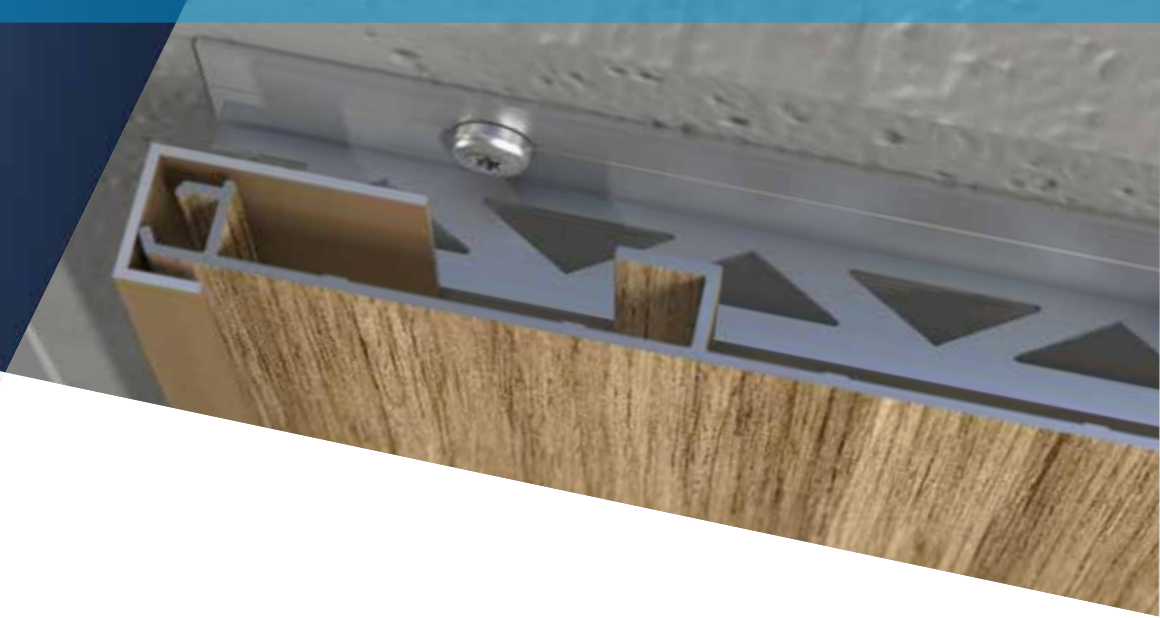

Alpine Ash 01   Royal Oak 02   Silver Beech 03   American Walnut 04   Ruby Pine 05   Anthracite 21

Alle Profile auf dieser Seite sind in allen LYNX Farben erhältlich.

LYNX Unterkonstruktion

SS25
3,5 x 25 mm Edelstahl
Schulerschraube
(B x L) Ø 3 x 25 mm

QTJS10
Start J-Profil
(H x B x L) 8 x 25 x 3050 mm

QTJSP10
Start J-Profil
mit Insektenschutz
hinterlüftet
(H x B x L) 28 x 30 x 3050 mm

QTHTP10
Hutprofil hinterlüftet
(H x B x L) 88 x 19 x 3050 mm

QTHTP10PC
Hutprofil hinterlüftet
schwarz pulverbeschichtet
(H x B x L) 88 x 19 x 3050 mm

**Quik-Trim J-Mold
incl PVC Base**
(H x B x L) 25 x 20 x 3050 mm
QTJM10F01 Alpine Ash
QTJM10F02 Royal Oak
QTJM10F03 Silver Beech
QTJM10F04 American Walnut
QTJM10F05 Ruby Pine
QTJM10F21 Anthracite

**Quik-Trim Windows
J-Mold incl PVC Base**
(H x B x L) 25 x 40 x 3050 mm
QTWJM10F01 Alpine Ash
QTWJM10F02 Royal Oak
QTWJM10F03 Silver Beech
QTWJM10F04 American Walnut
QTWJM10F05 Ruby Pine
QTWJM10F21 Anthracite

**Quik-Trim H-Mould
incl PVC Base**
(H x B x L) 25 x 40 x 3050 mm
QTHM10F01 Alpine Ash
QTHM10F02 Royal Oak
QTHM10F03 Silver Beech
QTHM10F04 American Walnut
QTHM10F05 Ruby Pine
QTHM10F21 Anthracite

**Quik-Trim Outside Corner
incl PVC Base**
(H x B x L) 25 x 25 x 3050 mm
QTOC10F01 Alpine Ash
QTOC10F02 Royal Oak
QTOC10F03 Silver Beech
QTOC10F04 American Walnut
QTOC10F05 Ruby Pine
QTOC10F21 Anthracite

**Quik-Trim Inside Corner
incl PVC Base**
(H x B x L) 40 x 40 x 3050 mm
QTIC10F01 Alpine Ash
QTIC10F02 Royal Oak
QTIC10F03 Silver Beech
QTIC10F04 American Walnut
QTIC10F05 Ruby Pine
QTIC10F21 Anthracite

Mehr Informationen zur Montage unter:

<https://lynx-designs.com/wp-content/uploads/2023/02/Lynx-Installationsanleitung-DE-Feb-2023.pdf>