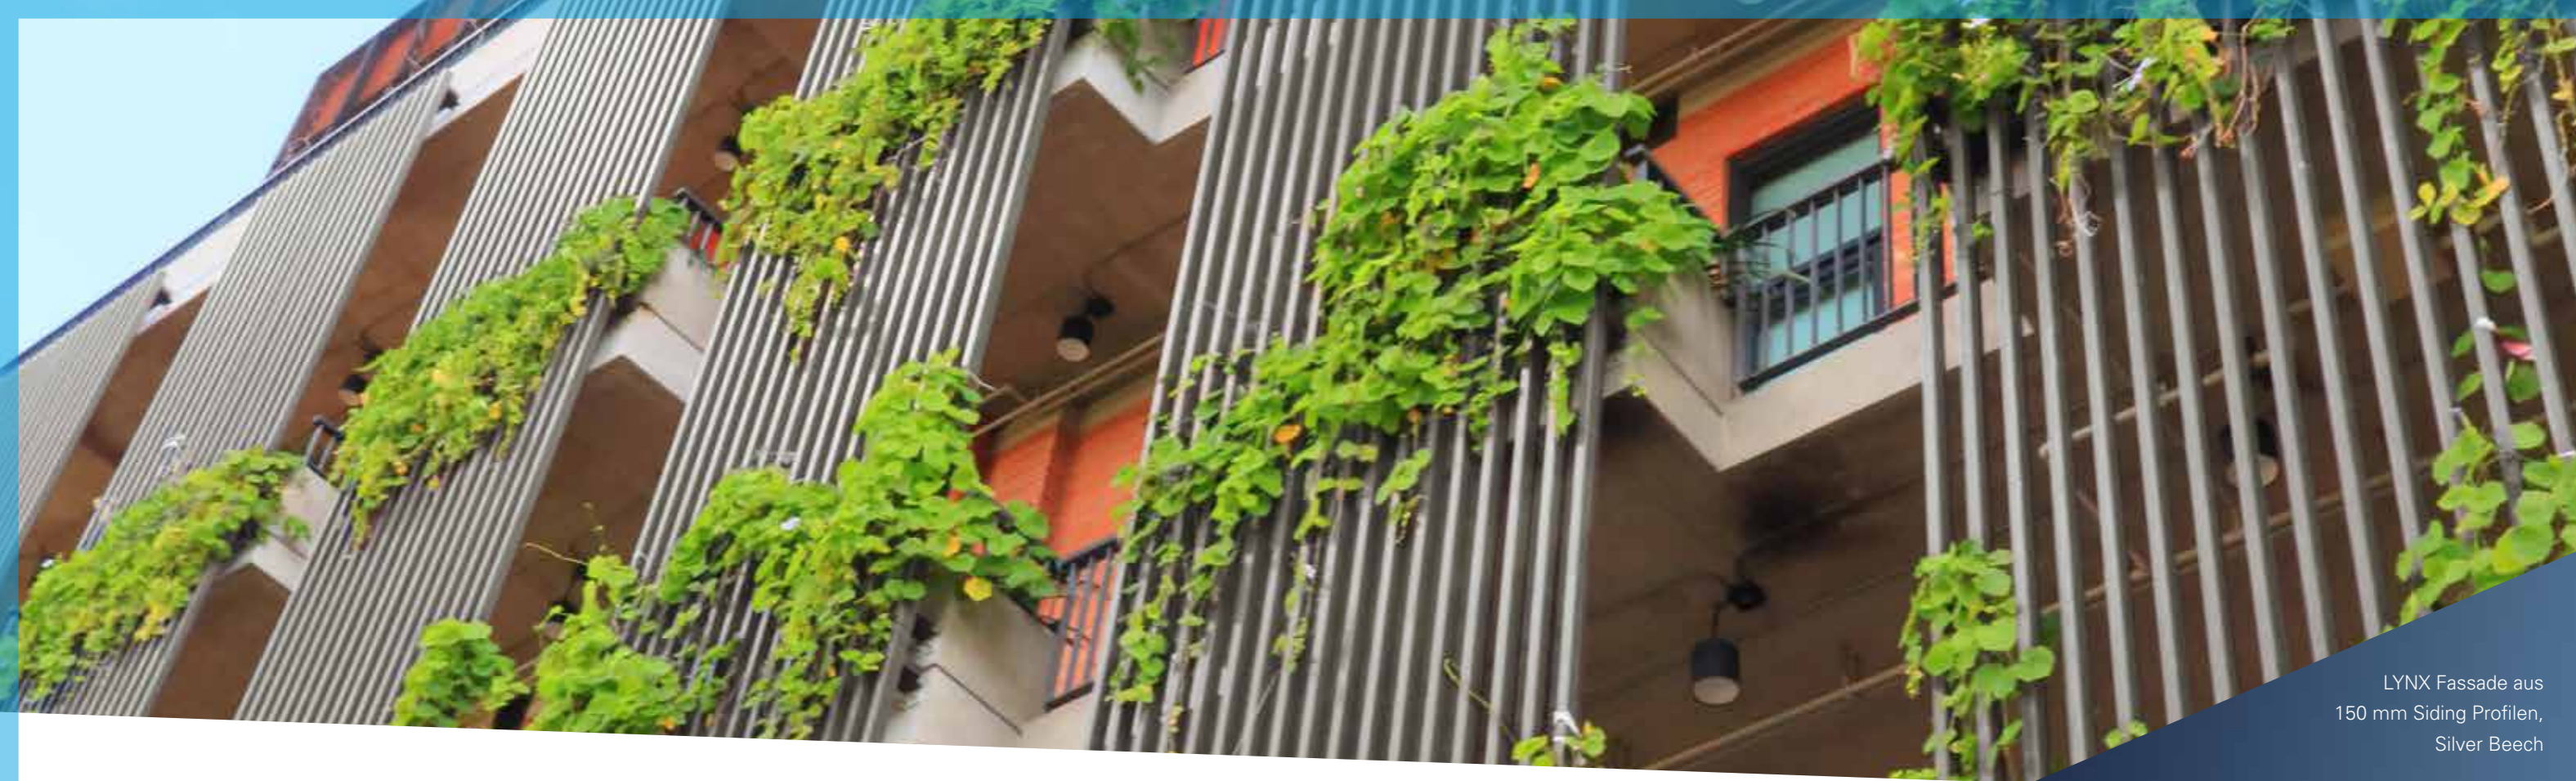

LYNX 20 x 70 mm CLICK PROFIL

Abbildung	Profil		Farbe	Länge (mm)	Gewicht (kg/m)
Lynx Endkappen					
	Lynx 40 x 150 mm Endkappe für 40 x 150 Click Profil	LYNXCCE2601 LYNXCCE2602 LYNXCCE2603 LYNXCCE2604 LYNXCCE2605 LYNXCCE2621	Alpine Ash Royal Oak Silver Beech American Walnut Ruby Pine Anthracite	150	0,25
	Lynx 40 x 100 mm Endkappe für 40 x 100 Click Profil	LYNXCCE2401 LYNXCCE2402 LYNXCCE2403 LYNXCCE2404 LYNXCCE2405 LYNXCCE2621	Alpine Ash Royal Oak Silver Beech American Walnut Ruby Pine Anthracite	100	0,25
	Lynx 40 x 50 mm Endkappe für 40 x 50 Click Profil	LYNXCCE2201 LYNXCCE2202 LYNXCCE2203 LYNXCCE2204 LYNXCCE2205 LYNXCCE2221	Alpine Ash Royal Oak Silver Beech American Walnut Ruby Pine Anthracite	50	0,25
	Lynx 20 x 90 mm Endkappe für 20 x 90 Click Profil	LYNXCCE3431201 LYNXCCE3431202 LYNXCCE3441203 LYNXCCE3431204 LYNXCCE3431205 LYNXCCE3431221	Alpine Ash Royal Oak Silver Beech American Walnut Ruby Pine Anthracite	90	0,25
	Lynx 40 x 70 mm Endkappe für 40 x 70 Click Profil	LYNXCCE3423401 LYNXCCE3423402 LYNXCCE3423403 LYNXCCE3423404 LYNXCCE3423405 LYNXCCE3423421	Alpine Ash Royal Oak Silver Beech American Walnut Ruby Pine Anthracite	70	0,25