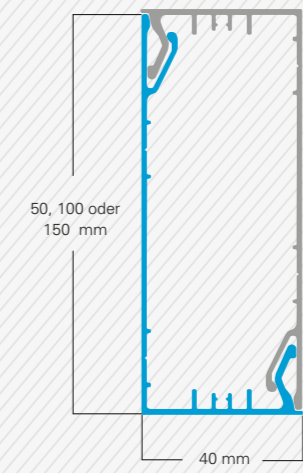

LYNX Fassade aus 150 mm Fassaden Paneelen, American Walnut

LYNX Fassade aus 150 mm Fassaden Paneelen, American Walnut

LYNX Click Profil System

Die LYNX Click Profile bestehen aus zwei präzise gefertigten, spiegelgleichen Aluminiumschalen. Die erste Hälfte wird direkt mit der Unterkonstruktion, an den vorgesehenen Nuten (wahlweise an den Breit- oder den Schmalseiten) verschraubt. Anschließend wird die zweite Schale einfach mit einem »Click« montiert und es entsteht ein perfekter Aluminium Vierkantkanal. Ob der nun leer bleibt, oder als Installationskanal für Strom, Wasser oder sonstige Versorgungsleitungen verwendet wird, bleibt Ihrer Fantasie überlassen.

LYNX 40 x 150 mm CLICK PROFIL

LYNX 40 x 100 mm CLICK PROFIL

 <p>LYNXCC261201 40 x 150 mm Click Profil Alpine Ash (H x B x L) 40 x 150 x 3650 mm</p>	 <p>LYNXCC261202 40 x 150 mm Click Profil Royal Oak (H x B x L) 40 x 150 x 3650 mm</p>	 <p>LYNXCC261203 40 x 150 mm Click Profil Silver Beech (H x B x L) 40 x 150 x 3650 mm</p>
--	---	--