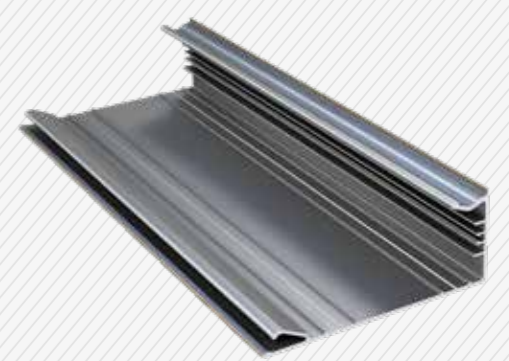

LYNX FASSADEN PANEEL Referenzen

Klassisch oder Modern?

Fassaden aus LYNX Paneelen eröffnen grenzenlose Möglichkeiten. Gebäudehüllen sind nicht nur wertbeständig, langlebig und formschön,

vor allem sind sie auch extrem individuell und nachhaltig. LYNX Produkte vereinen Qualität und Ästhetik. Entdecken Sie unsere Produkte und finden Sie die Lösung, die zu Ihrem Projekt passt!

LYNX Fassade aus 150 mm Fassaden Paneelen, American Walnut

LYNX Fassade aus 150 mm Fassaden Paneelen, American Walnut

LYNX Click Profil System

Die LYNX Click Profile bestehen aus zwei präzise gefertigten, spiegelgleichen Aluminiumschalen. Die erste Hälfte wird direkt mit der Unterkonstruktion, an den vorgesehenen Nuten (wahlweise an den Breit- oder den Schmalseiten) verschraubt. Anschließend wird die zweite Schale einfach mit einem »Click« montiert und es entsteht ein perfekter Aluminium Vierkantkanal. Ob der nun leer bleibt, oder als Installationskanal für Strom, Wasser oder sonstige Versorgungsleitungen verwendet wird, bleibt Ihrer Fantasie überlassen.

LYNX 40 x 150 mm CLICK PROFIL

LYNX 40 x 100 mm CLICK PROFIL

 <p>LYNXCC261201 40 x 150 mm Click Profil Alpine Ash (H x B x L) 40 x 150 x 3650 mm</p>	 <p>LYNXCC261202 40 x 150 mm Click Profil Royal Oak (H x B x L) 40 x 150 x 3650 mm</p>	 <p>LYNXCC261203 40 x 150 mm Click Profil Silver Beech (H x B x L) 40 x 150 x 3650 mm</p>
--	---	--