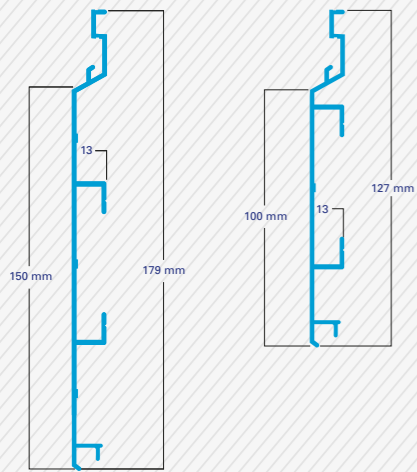

LYNX Farben

Probieren Sie auch unseren LYNX Farbwähler aus unter www.lynx-designs.com/color1

Die LYNX Lamelle

Durch die hochpräzise Fertigung unserer Profile, rasten die LYNX Lamellen absolut exakt ein. Die ausgeklügelte Nut- und Feder-Verbindung ergibt immer eine Fuge von 4 mm. Die Installation der Profile erfolgt mithilfe einer speziellen Edelstahlschraube. Fassaden Paneel und Board and Batten Profil können nahtlos und gemischt verbaut werden