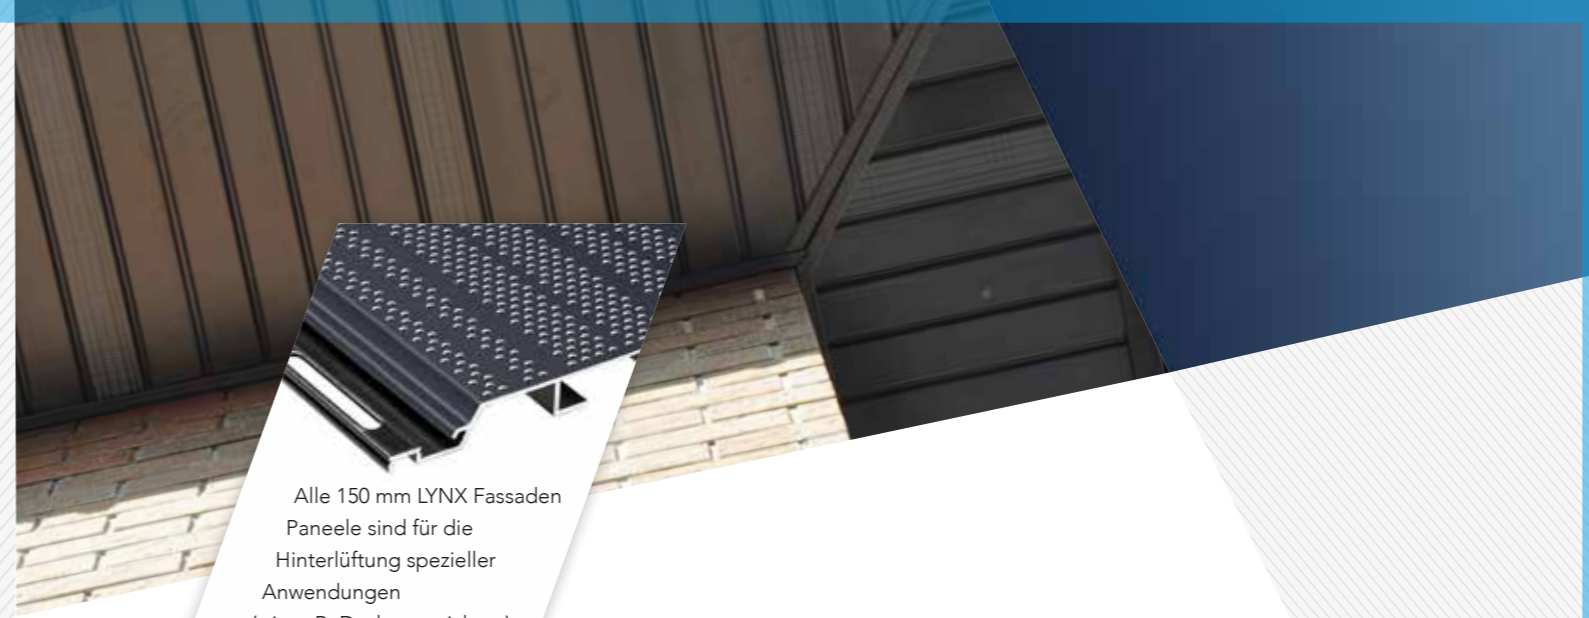

LYNX Farben

Probieren Sie auch unseren LYNX Farbwähler aus unter www.lynx-designs.com/color1

Die LYNX Lamelle

Durch die hochpräzise Fertigung unserer Profile, rasten die LYNX Lamellen absolut exakt ein. Die ausgeklügelte Nut- und Feder-Verbindung ergibt immer eine Fuge von 4 mm. Die Installation der Profile erfolgt mithilfe einer speziellen Edelstahlschraube. Fassaden Paneel und Board and Batten Profil können nahtlos und gemischt verbaut werden