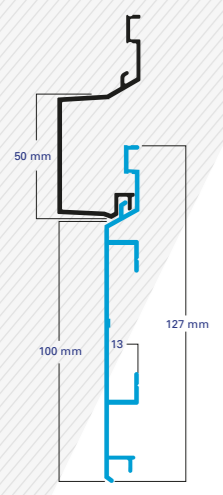

LYNX Fassade aus 150 mm Fassaden
Paneelen, Royal Oak.
Senkrecht und
waagrecht.

LYNX-CONTURA

Diese einzigartigen Profile ermöglichen in Kombination mit unseren Fassaden Paneelen eine moderne, markante Relief-Fassade. Sie sind erhältlich in 3 verschiedenen Dimensionen (30, 50 und 70 mm) und kombinierbar mit unseren zwei unterschiedlich breiten Paneelen. Das ergibt ausreichend Variationsmöglichkeit und ermöglicht völlig neue Aluminium Fassaden, die im Übrigen vertikal als auch horizontal verbaut werden können.

LYNX macht's möglich!

30 x 50 mm Profil (H x B x L) 30 x 50 x 3650 mm	50 x 50 mm Profil (H x B x L) 50 x 50 x 3650 mm	70 x 50 mm Profil (H x B x L) 70 x 50 x 3650 mm
LYNX20341201 Alpine Ash	LYNX20121201 Alpine Ash	LYNX202131201 Alpine Ash
LYNX20341202 Royal Oak	LYNX20121202 Royal Oak	LYNX202131202 Royal Oak
LYNX20341203 Silver Beech	LYNX20121203 Silver Beech	LYNX202131203 Silver Beech
LYNX20341204 American Walnut	LYNX20121204 American Walnut	LYNX202131204 American Walnut
LYNX20341205 Ruby Pine	LYNX20121205 Ruby Pine	LYNX202131205 Ruby Pine
LYNX20341221 Anthracite	LYNX20121221 Anthracite	LYNX202131221 Anthracite

LYNX FASSADEN PANEEL Referenzen

Klassisch oder Modern?

Fassaden aus LYNX Paneelen eröffnen grenzenlose Möglichkeiten. Gebäudehüllen sind nicht nur wertbeständig, langlebig und formschön,

vor allem sind sie auch extrem individuell und nachhaltig. LYNX Produkte vereinen Qualität und Ästhetik. Entdecken Sie unsere Produkte und finden Sie die Lösung, die zu Ihrem Projekt passt!