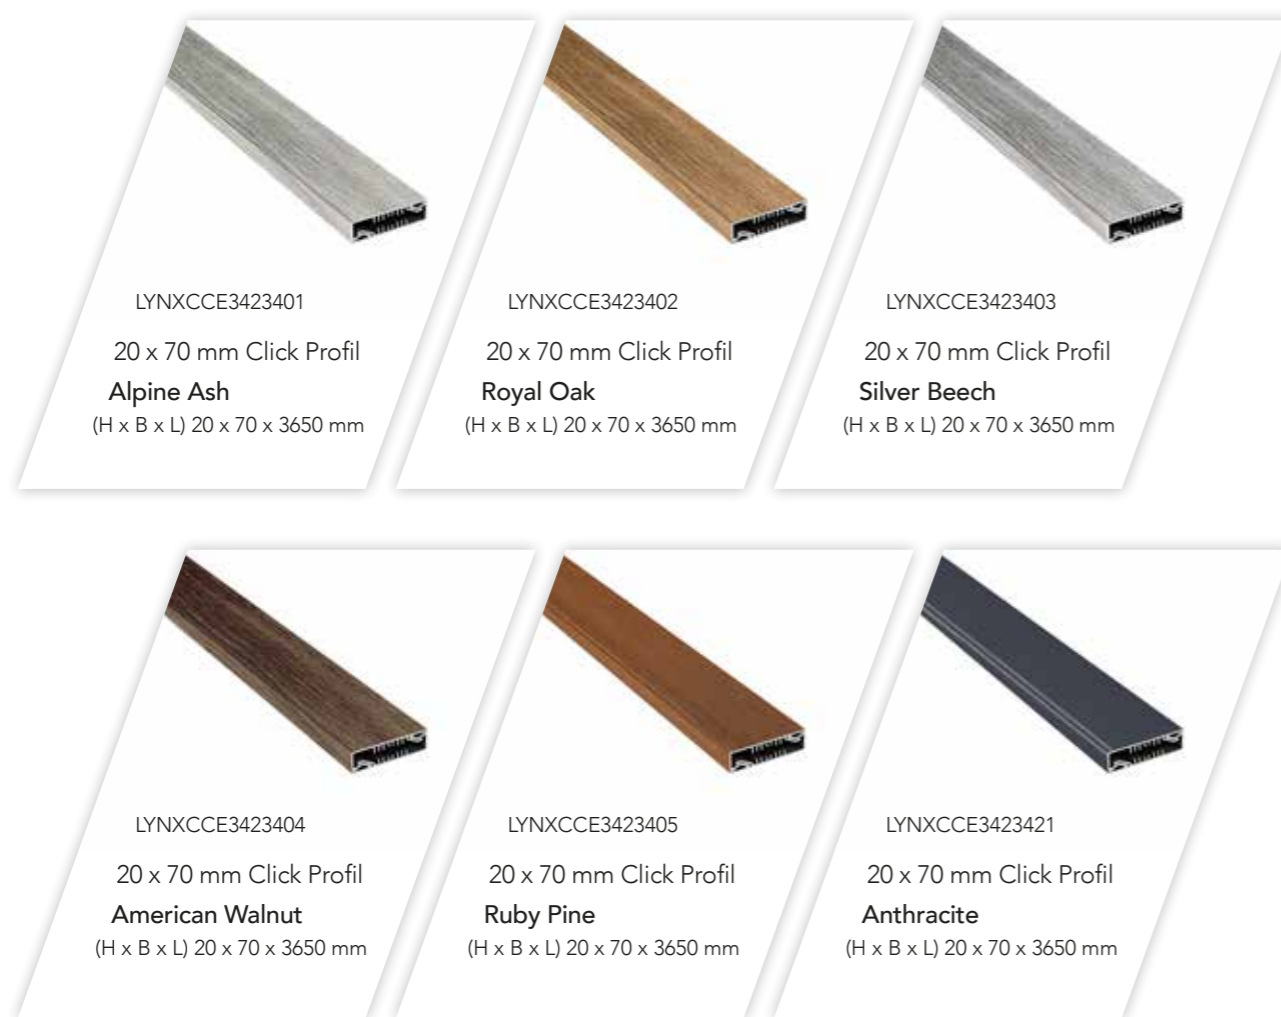

LYNX 20 x 70 mm CLICK PROFIL

Abbildung	Profil		Farbe	Länge (mm)	Gewicht (kg/m)
Lynx Endkappen					
	Lynx 40 x 150 mm Endkappe für 40 x 150 Click Profil	LYNXCCE2601 LYNXCCE2602 LYNXCCE2603 LYNXCCE2604 LYNXCCE2605 LYNXCCE2621	Alpine Ash Royal Oak Silver Beech American Walnut Ruby Pine Anthracite	150	0,25
	Lynx 40 x 100 mm Endkappe für 40 x 100 Click Profil	LYNXCCE2401 LYNXCCE2402 LYNXCCE2403 LYNXCCE2404 LYNXCCE2405 LYNXCCE2621	Alpine Ash Royal Oak Silver Beech American Walnut Ruby Pine Anthracite	100	0,25
	Lynx 40 x 50 mm Endkappe für 40 x 50 Click Profil	LYNXCCE2201 LYNXCCE2202 LYNXCCE2203 LYNXCCE2204 LYNXCCE2205 LYNXCCE2221	Alpine Ash Royal Oak Silver Beech American Walnut Ruby Pine Anthracite	50	0,25
	Lynx 20 x 90 mm Endkappe für 20 x 90 Click Profil	LYNXCCE3431201 LYNXCCE3431202 LYNXCCE3441203 LYNXCCE3431204 LYNXCCE3431205 LYNXCCE3431221	Alpine Ash Royal Oak Silver Beech American Walnut Ruby Pine Anthracite	90	0,25
	Lynx 40 x 70 mm Endkappe für 40 x 70 Click Profil	LYNXCCE3423401 LYNXCCE3423402 LYNXCCE3423403 LYNXCCE3423404 LYNXCCE3423405 LYNXCCE3423421	Alpine Ash Royal Oak Silver Beech American Walnut Ruby Pine Anthracite	70	0,25

LYNX Fassade aus
150 mm Siding Profilen,
Silver Beech

LYNX Click Profil Referenzen

Die etwas andere Fassade

Die frei umsetzbare Fassadenlösung: Mit den Click Profilen von LYNX ist die Gebäudegestaltung nahezu unbegrenzt. Das ausgereifte Fas-