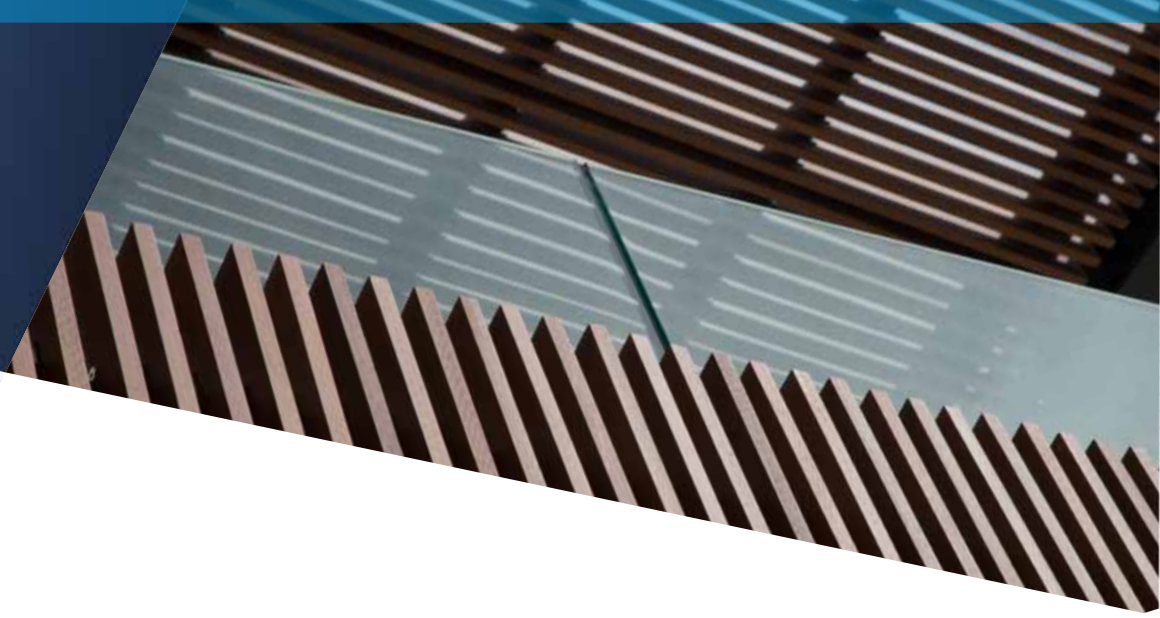

LYNX FASSADEN PANEEL Referenzen

Klassisch oder Modern?

Fassaden aus LYNX Paneelen eröffnen grenzenlose Möglichkeiten. Gebäudehüllen sind nicht nur wertbeständig, langlebig und formschön,

vor allem sind sie auch extrem individuell und nachhaltig. LYNX Produkte vereinen Qualität und Ästhetik. Entdecken Sie unsere Produkte und finden Sie die Lösung, die zu Ihrem Projekt passt!

LYNX Fassade aus 150 mm Fassaden Paneelen, American Walnut

LYNX Fassade aus 150 mm Fassaden Paneelen, American Walnut

LYNX Click Profil System

Die LYNX Click Profile bestehen aus zwei präzise gefertigten, spiegelgleichen Aluminiumschalen. Die erste Hälfte wird direkt mit der Unterkonstruktion, an den vorgesehenen Nuten (wahlweise an den Breit- oder den Schmalseiten) verschraubt. Anschließend wird die zweite Schale einfach mit einem »Click« montiert und es entsteht ein perfekter Aluminium Vierkantkanal. Ob der nun leer bleibt, oder als Installationskanal für Strom, Wasser oder sonstige Versorgungsleitungen verwendet wird, bleibt Ihrer Fantasie überlassen.