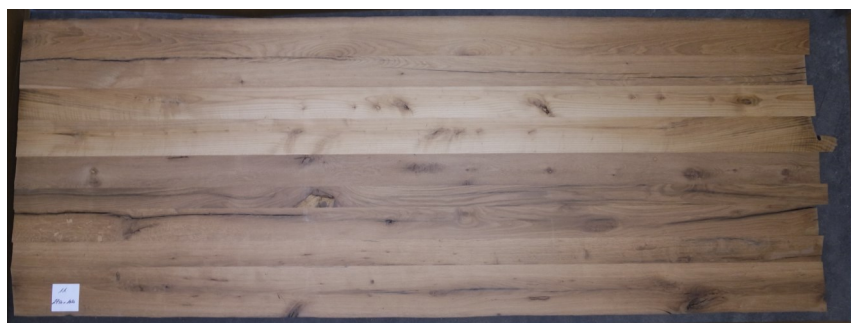

Nummer 11

Holzart Eiche Altholz

Format 2750 * 1050 mm

Stärke 40 mm

Baumkante N